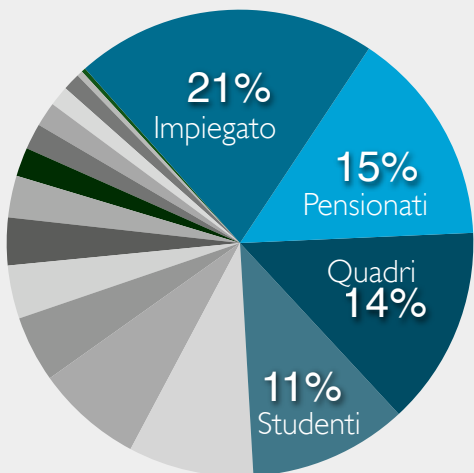

I numeri analizzati

Ricevuti
TOT 209498

Validati

TOT **203061**

CIVICI
595 proposte
1763 opinioni

Tasso di Passaggio
55,4%

Campi aperti
breve: 45 mila
approfondimento: 32.000

■ Questionari di approfondimento
■ Questionari brevi

Età

Linea del Tempo