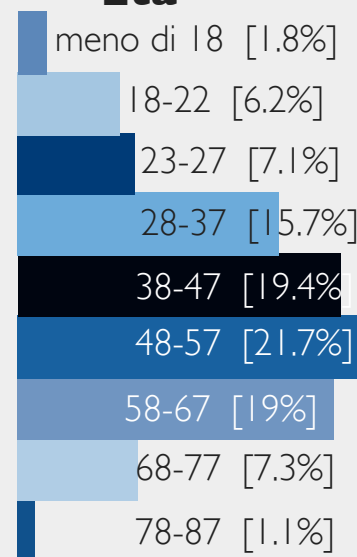

I numeri analizzati

Ricevuti
TOT 209498

Validati

TOT **203061**

CIVICI
595 proposte
1763 opinioni

Tasso di Passaggio
55,4%

Campi aperti
breve: 45 mila
approfondimento: 32.000

■ Questionari di approfondimento
■ Questionari brevi

Età

Linea del Tempo