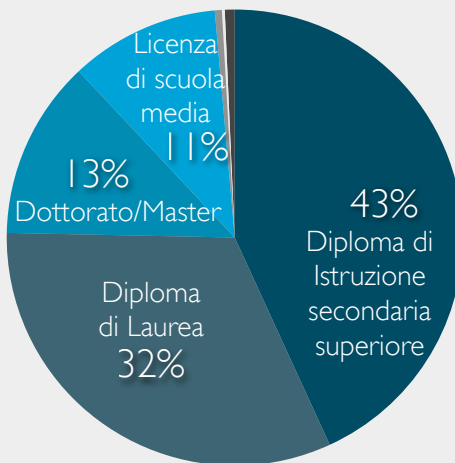

I numeri analizzati

Ricevuti
TOT 209498

Validati

TOT **203061**

CIVICI
595 proposte
1763 opinioni

Tasso di Passaggio
55,4%

Campi aperti
breve: 45 mila
approfondimento: 32.000

■ Questionari di approfondimento
■ Questionari brevi

Età

Linea del Tempo