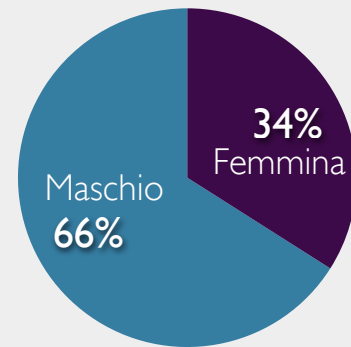

I numeri analizzati

Ricevuti
TOT 209498

Validati

TOT **203061**

CIVICI
595 proposte
1763 opinioni

Tasso di Passaggio
55,4%

Campi aperti
breve: 45 mila
approfondimento: 32.000

■ Questionari di approfondimento
■ Questionari brevi

Età

Linea del Tempo