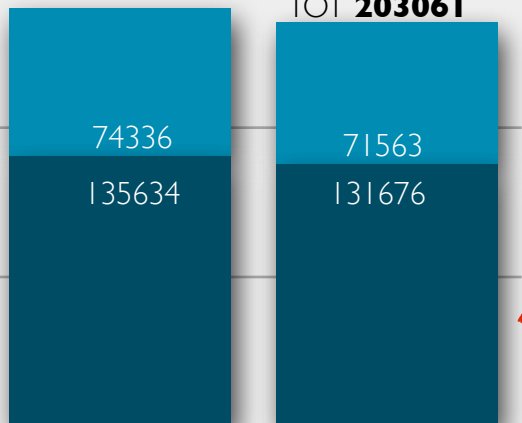

I numeri analizzati

Ricevuti
TOT 209498

Validati

TOT **203061**

CIVICI
595 proposte
1763 opinioni

Tasso di Passaggio
55,4%

Campi aperti
breve: 45 mila
approfondimento: 32.000

■ Questionari di approfondimento
■ Questionari brevi

Età

Linea del Tempo